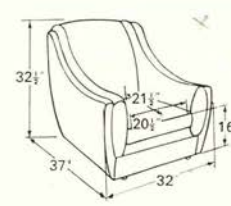

AS STOOL AS TABLE

N.22 Compton Stool/Table

N.21 Compton Table.
N.23 Long Compton Table

N.24 Queensgate

N.25 Queenswood

N.26 Queensdown

N.27 Kingsgate

N.28 Kingswood

N.29 Kingsdown

NT.1009 Castel

N.31 Norton chair

N.39 Tabor chair

N.40 Tabor settee

NT.37 Colwyn

N.41 Codetta chair

N.42 Codetta adjustable sofa
82 1/2" when extended

N.36 Gitana settee

OSLO TABLES

- N.47 28" diameter 22 1/2" height
- N.48 28" diameter 27 1/2" height
- N.49 40" diameter 22 1/2" height
- N.50 40" diameter 27 1/2" height