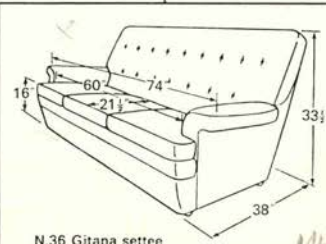

N.51 Coda

N.44 Enden

N.46 Oslo

N.45 Adal

N.30 Recliner

N.32 Norton settee

N.43 Norton 4-seater settee

N.35 Gitana chair

N.36 Gitana settee

OSLO TABLES

- N.47 28" diameter 22 1/2" height
- N.48 28" diameter 27 1/2" height
- N.49 40" diameter 22 1/2" height
- N.50 40" diameter 27 1/2" height