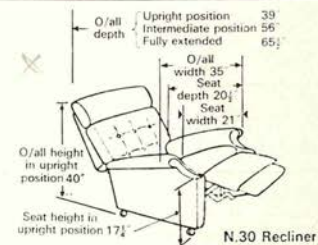

N.30 Recliner