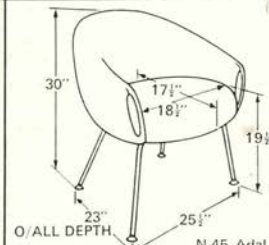

N.45 Adal

OSLO TABLES

- N.47 28" diameter 22 1/2" height
- N.48 28" diameter 27 1/2" height
- N.49 40" diameter 22 1/2" height
- N.50 40" diameter 27 1/2" height