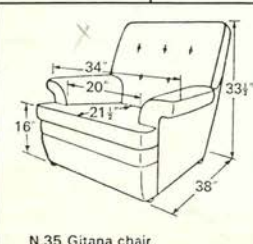

N.51 Coda

N.44 Enden

N.46 Oslo

N.45 Adal

N.30 Recliner

N.32 Norton settee

N.43 Norton 4-seater settee

N.35 Gitana chair

N.36 Gitana settee

OSLO TABLES

- N.47 28" diameter 22 1/2" height
- N.48 28" diameter 27 1/2" height
- N.49 40" diameter 22 1/2" height
- N.50 40" diameter 27 1/2" height