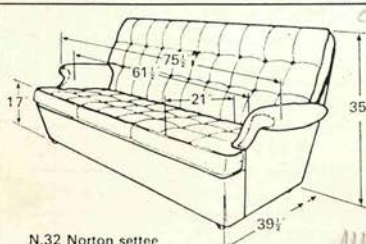

N.29 Kingsdown

NT.1009 Castel

N.31 Norton chair

N.39 Tabor chair

N.40 Tabor settee

NT.37 Colwyn

N.41 Codetta chair

N.42 Codetta adjustable sofa
82 1/2" when extended

N.51 Coda

N.44 Enden

N.46 Oslo

N.45 Adal

N.30 Recliner

N.32 Norton settee

N.43 Norton 4-seater settee

N.35 Gitana chair

N.36 Gitana settee

OSLO TABLES

- N.47 28" diameter 22 1/2" height
- N.48 28" diameter 27 1/2" height
- N.49 40" diameter 22 1/2" height
- N.50 40" diameter 27 1/2" height