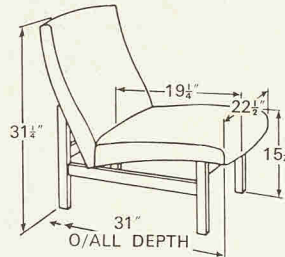

N.24 Queensgate