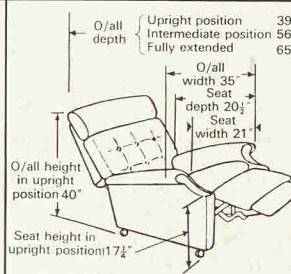

N.30 Recliner