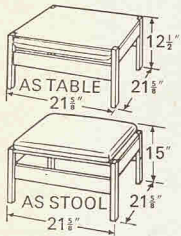

N.22 Compton Stool/Table