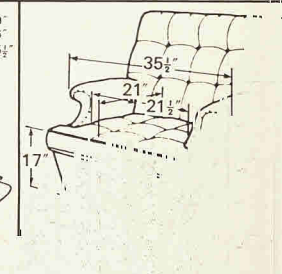

N.28 Kingswood

N.29 Kingsdown

NT.1009 Castel

N.30 Recliner

N.32 Norton settee

N.43 Norton 4-seater settee

N.35 Gitana chair

N.36 Gitana settee

N.39 Tabor chair

N.40 Tabor settee

N.100 Cavatina  
N.101 3-seater settee  
Length 69 3/4"

N.41 Codetta chair

N.42 Codetta adjustable sofa  
82 1/2" when extended