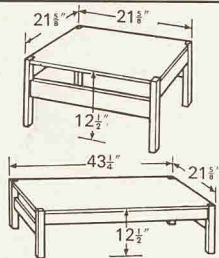

N.23 Long Compton Table