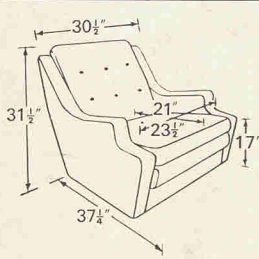

N.28 Kingswood

N.29 Kingsdown

NT.1009 Castel

N.30 Recliner

N.32 Norton settee

N.43 Norton 4-seater settee

N.35 Gitana chair

N.36 Gitana settee

N.39 Tabor chair

N.40 Tabor settee

N.100 Cavatina  
N.101 3-seater settee  
Length 69 3/4"

N.41 Codetta chair

N.42 Codetta adjustable sofa  
82 1/2" when extended