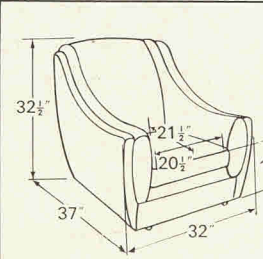

N.28 Kingswood

N.29 Kingsdown

NT.1009 Castel

N.30 Recliner

N.32 Norton settee

N.43 Norton 4-seater settee

N.35 Gitana chair

N.36 Gitana settee

N.39 Tabor chair

N.40 Tabor settee

N.100 Cavatina  
N.101 3-seater settee  
Length 69 3/4"

N.41 Codetta chair

N.42 Codetta adjustable sofa  
82 1/2" when extended